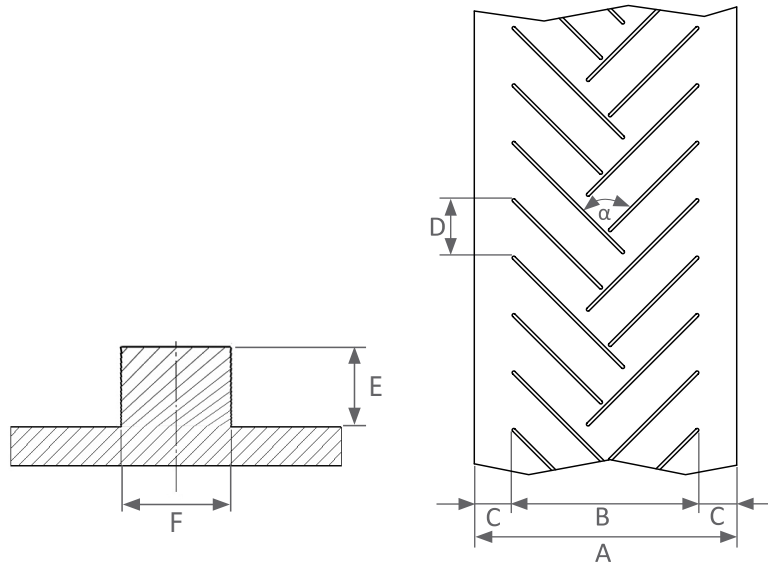

NASTRI LISTELLATI SPECIALI

SPECIAL CHEVRON BELTS

cod. articolo <i>cod. article</i>	A mm	B mm	C mm	D mm	E mm	F mm	α
CHEV-L32.1.1	1400	1140	130	350	32	20	90°
CHEV-L32.1.2	1600	1140	230	350	32	20	90°
CHEV-L32.1.3	1800	1140	330	350	32	20	90°